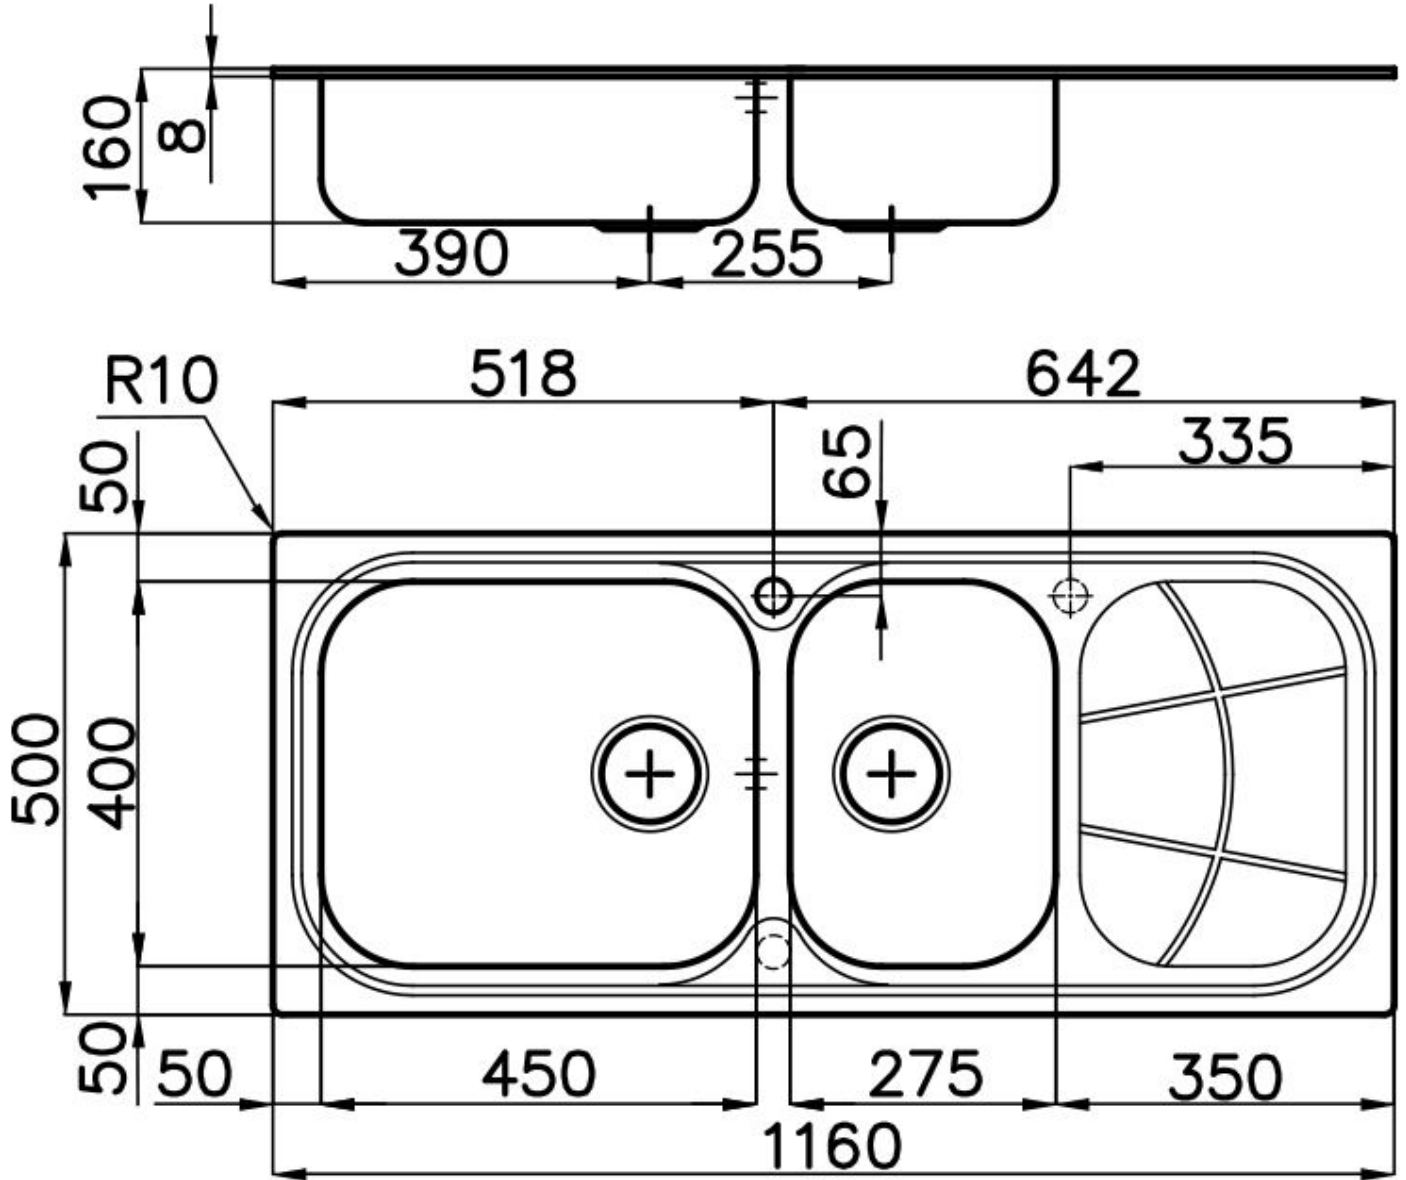

---

Base 90 cm

---

Dimensions 1160 x 500 mm

---

Équipement standard Crochets de fixation, joint, vidange, trop-plein et siphon, Emballage en boîte

---

Trous mitigeur 1 trou en standard - 2ème et 3ème sur demande

---

Trou d'encastrement 1140 x 480 mm

---

Égouttoir Oui

---

Largeur 116 cm

---

Mesure cuve 450x400 + 275x400mm

---

Numéro cuves 2 cuves

---

Vidange Vidange de 3,5

---

## DESSINS TECHNIQUES